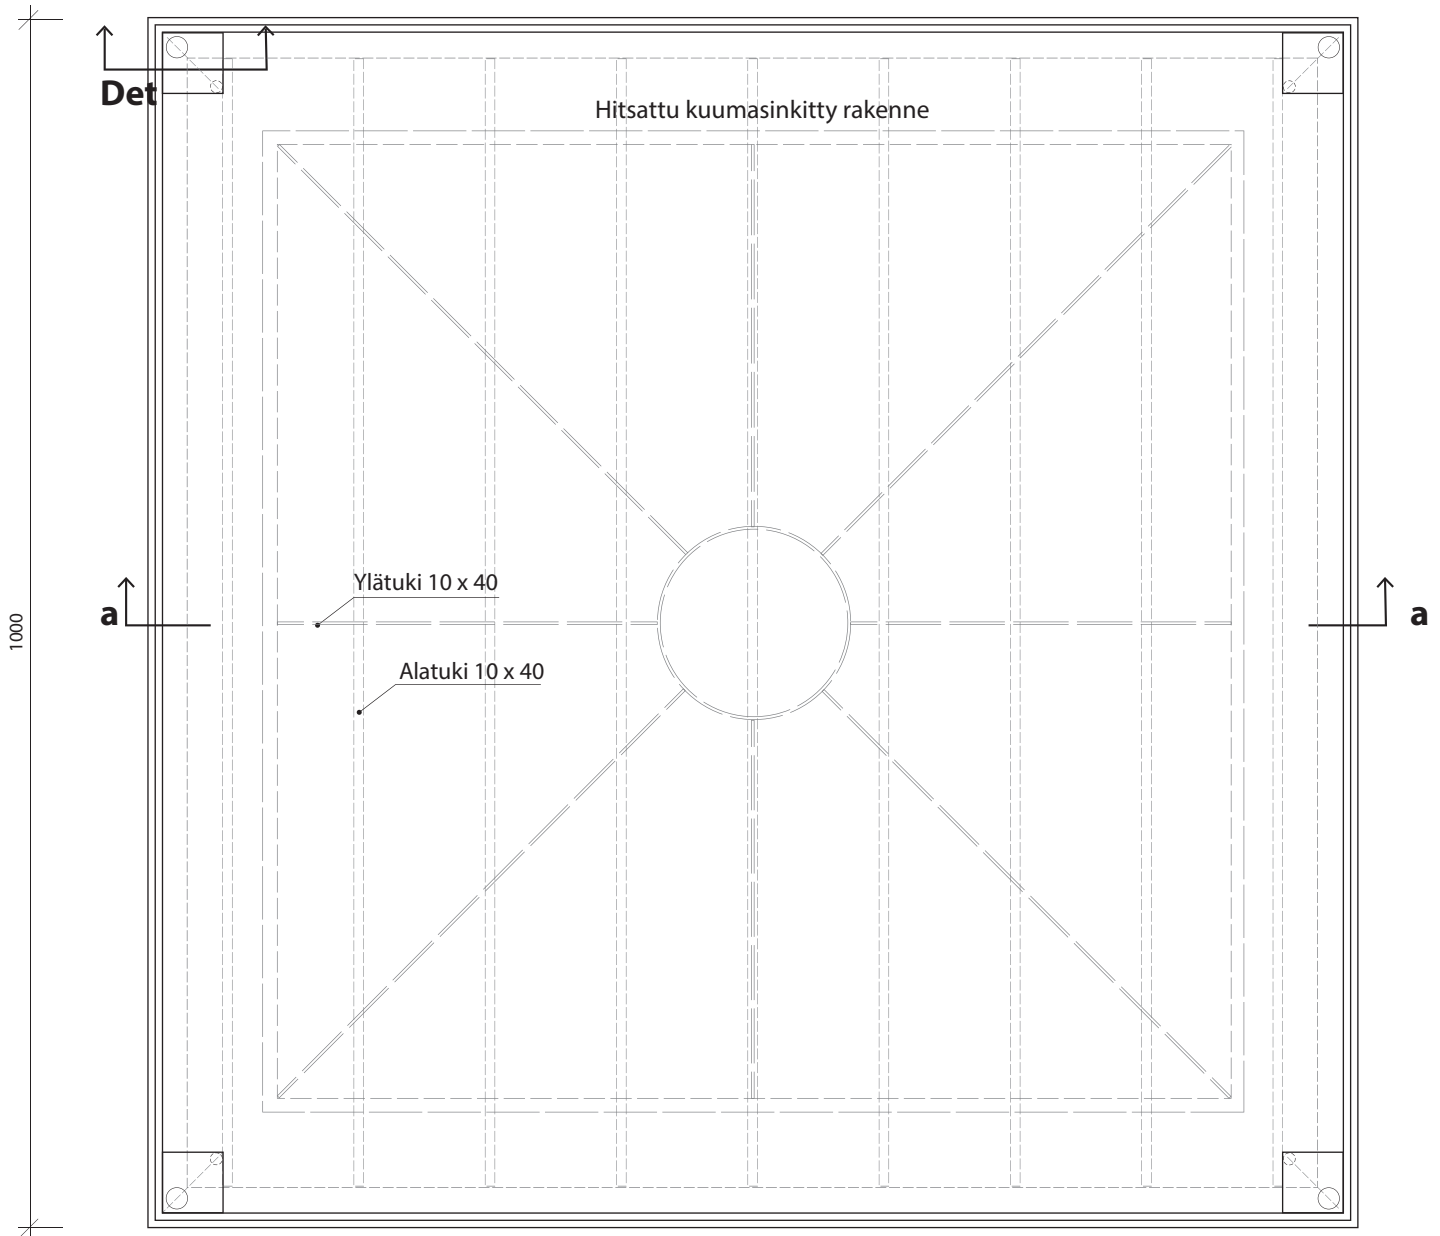

Neliölaattakansisto 800 x 800/D400

Päältä 1:20

Leikkaus a-a

Materiaalina:

- RST
- kuumasinkitty
- maalattu

Neliölaattakansisto 800 x 800/D400, liitosdetalji

Det, 1:2

Neliölaattakansisto 1000 x 1000/D40

Päältä (ei mittakaavassa)

Neliölaattakansisto 1000 x 1000/D40, liitosdetalji

Det 1:2