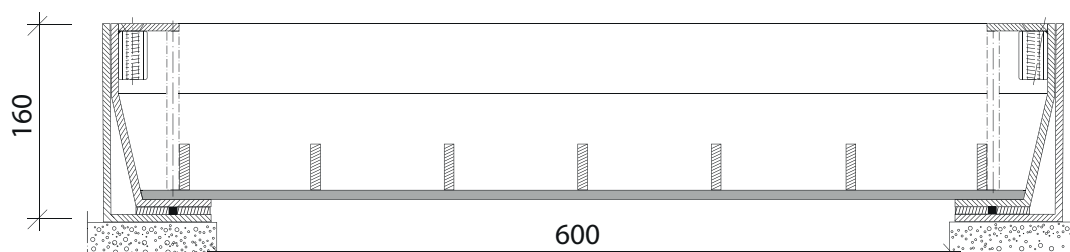

Neliölaattakansisto 800 x 800/D400

Päältä 1:20

Leikkaus a-a

Materiaalina:

- RST
- kuumasinkitty
- maalattu

Neliölaattakansisto 800 x 800/D400, liitosdetalji

Det, 1:2

Neliölaattakansisto 1000 x 1000/D40

Päältä (ei mittakaavassa)

Neliölaattakansisto 1000 x 1000/D40, liitosdetalji

Det 1:2