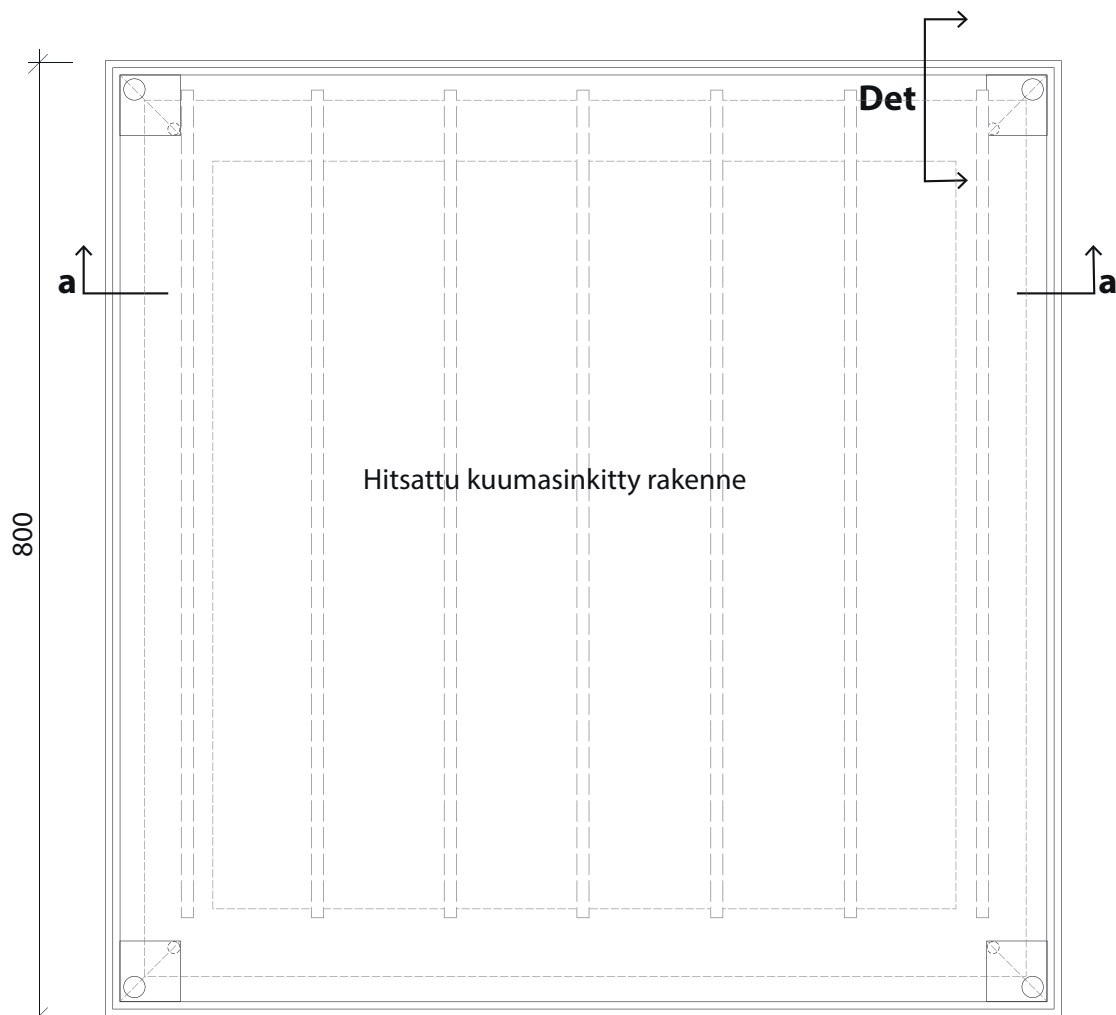

Neliölaattakansisto 800 x 800/D400

Päältä 1:20

Leikkaus a-a

Materiaalina:

- RST
- kuumasinkitty
- maalattu

Neliölaattakansisto 800 x 800/D400, liitosdetalji

Det, 1:2

Neliölaattakansisto 1000 x 1000/D40

Päältä (ei mittakaavassa)

Neliölaattakansisto 1000 x 1000/D40, liitosdetalji

Det 1:2