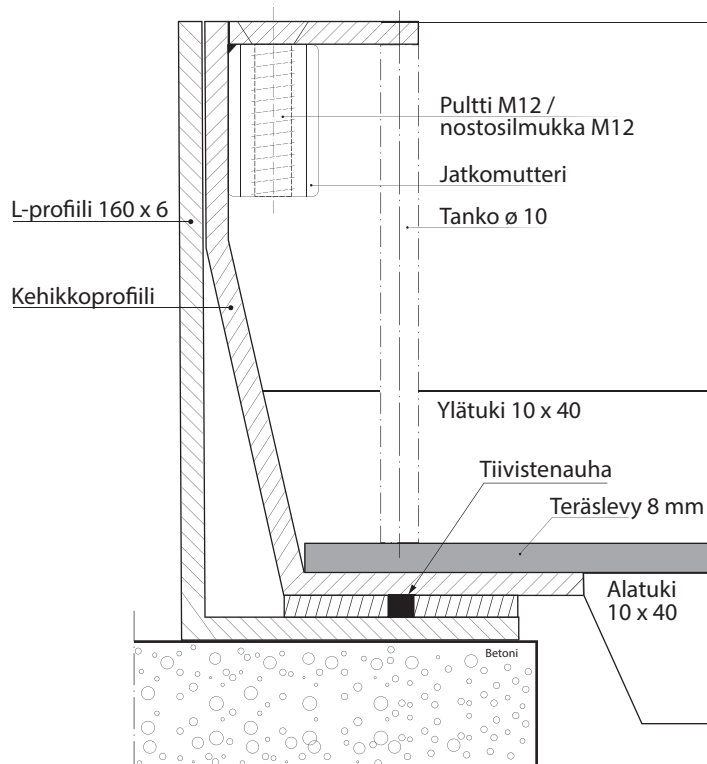

Neliölaattakansisto 800 x 800/D400

Päältä 1:20

Leikkaus a-a

Materiaalina:

- RST
- kuumasinkitty
- maalattu

Neliölaattakansisto 800 x 800/D400, liitosdetalji

Det, 1:2

Neliölaattakansisto 1000 x 1000/D40

Päältä (ei mittakaavassa)

Neliölaattakansisto 1000 x 1000/D40, liitosdetalji

Det 1:2