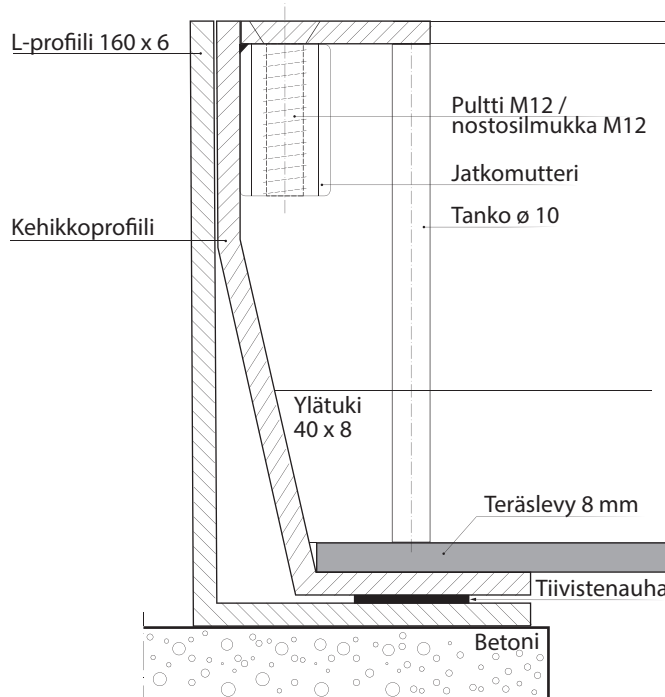

Neliölaattakansisto 800 x 800/D400

Päältä 1:20

Leikkaus a-a

Materiaalina:

- RST
- kuumasinkitty
- maalattu

Neliölaattakansisto 800 x 800/D400, liitosdetalji

Det, 1:2

Neliölaattakansisto 1000 x 1000/D40

Päältä (ei mittakaavassa)

Neliölaattakansisto 1000 x 1000/D40, liitosdetalji

Det 1:2