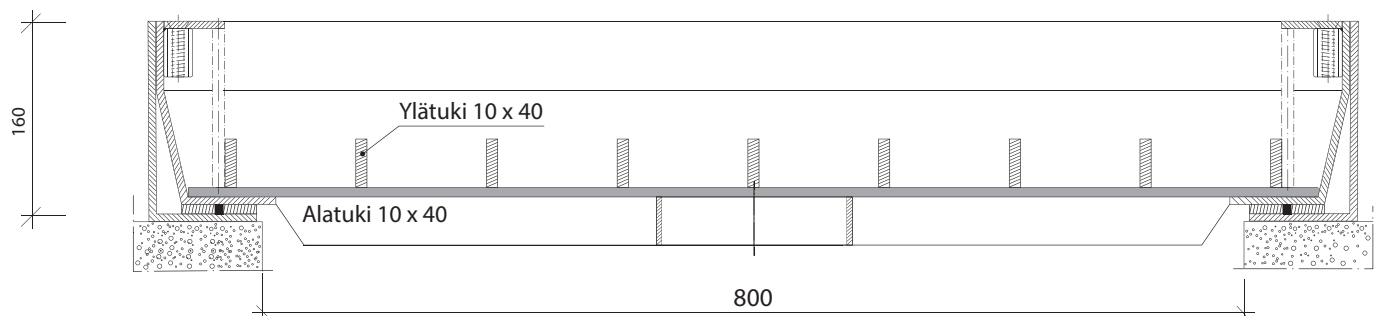

Neliölaattakansisto 800 x 800/D400

Päältä 1:20

Leikkaus a-a

Materiaalina:

- RST
- kuumasinkitty
- maalattu

Neliölaattakansisto 800 x 800/D400, liitosdetalji

Det, 1:2

Neliölaattakansisto 1000 x 1000/D40

Päältä (ei mittakaavassa)

Neliölaattakansisto 1000 x 1000/D40, liitosdetalji

Det 1:2